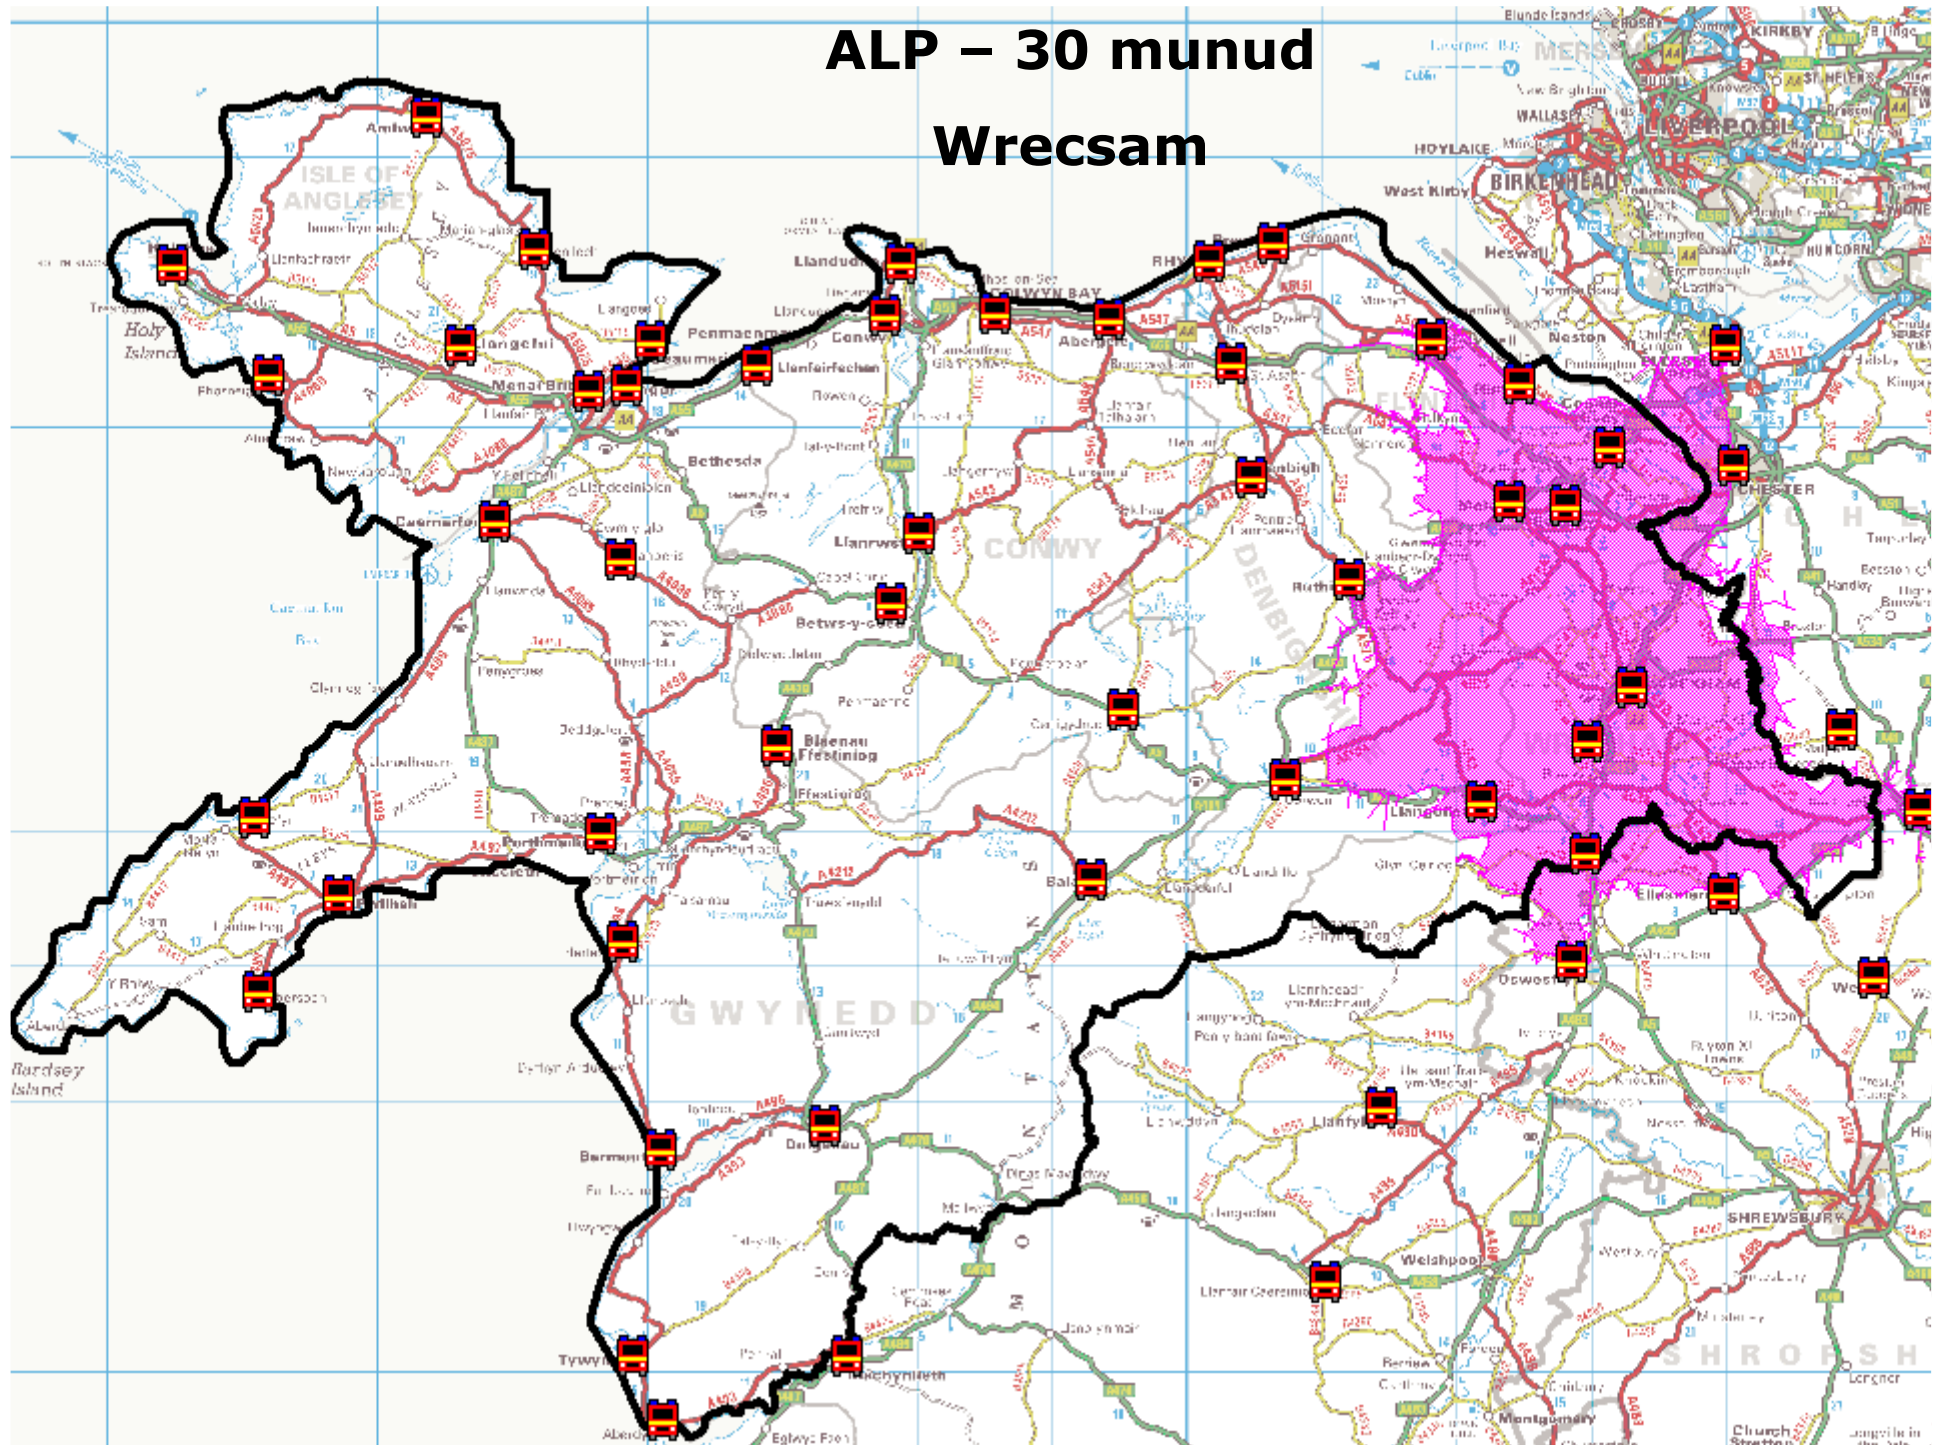

Holl Ddigwyddiadau ble
defnyddiwyd yr ALP

ALP – 30 munud Bangor

ALP – 30 Munud Llandudno

ALP - 30 munud

Y Rhyl

ALP – 30 munud

Wrecsam

ALP – 30 munud Wrecsam a Bangor

ALP – 30 munud

Bangor, Y Rhyl a Wrecsam

ALP – 30 munud

Wreccsam

ALP – 30 Munud Wrecsam a Llandudno

ALP – 30 munud

Wrecsam, Llandudno a'r Rhyl