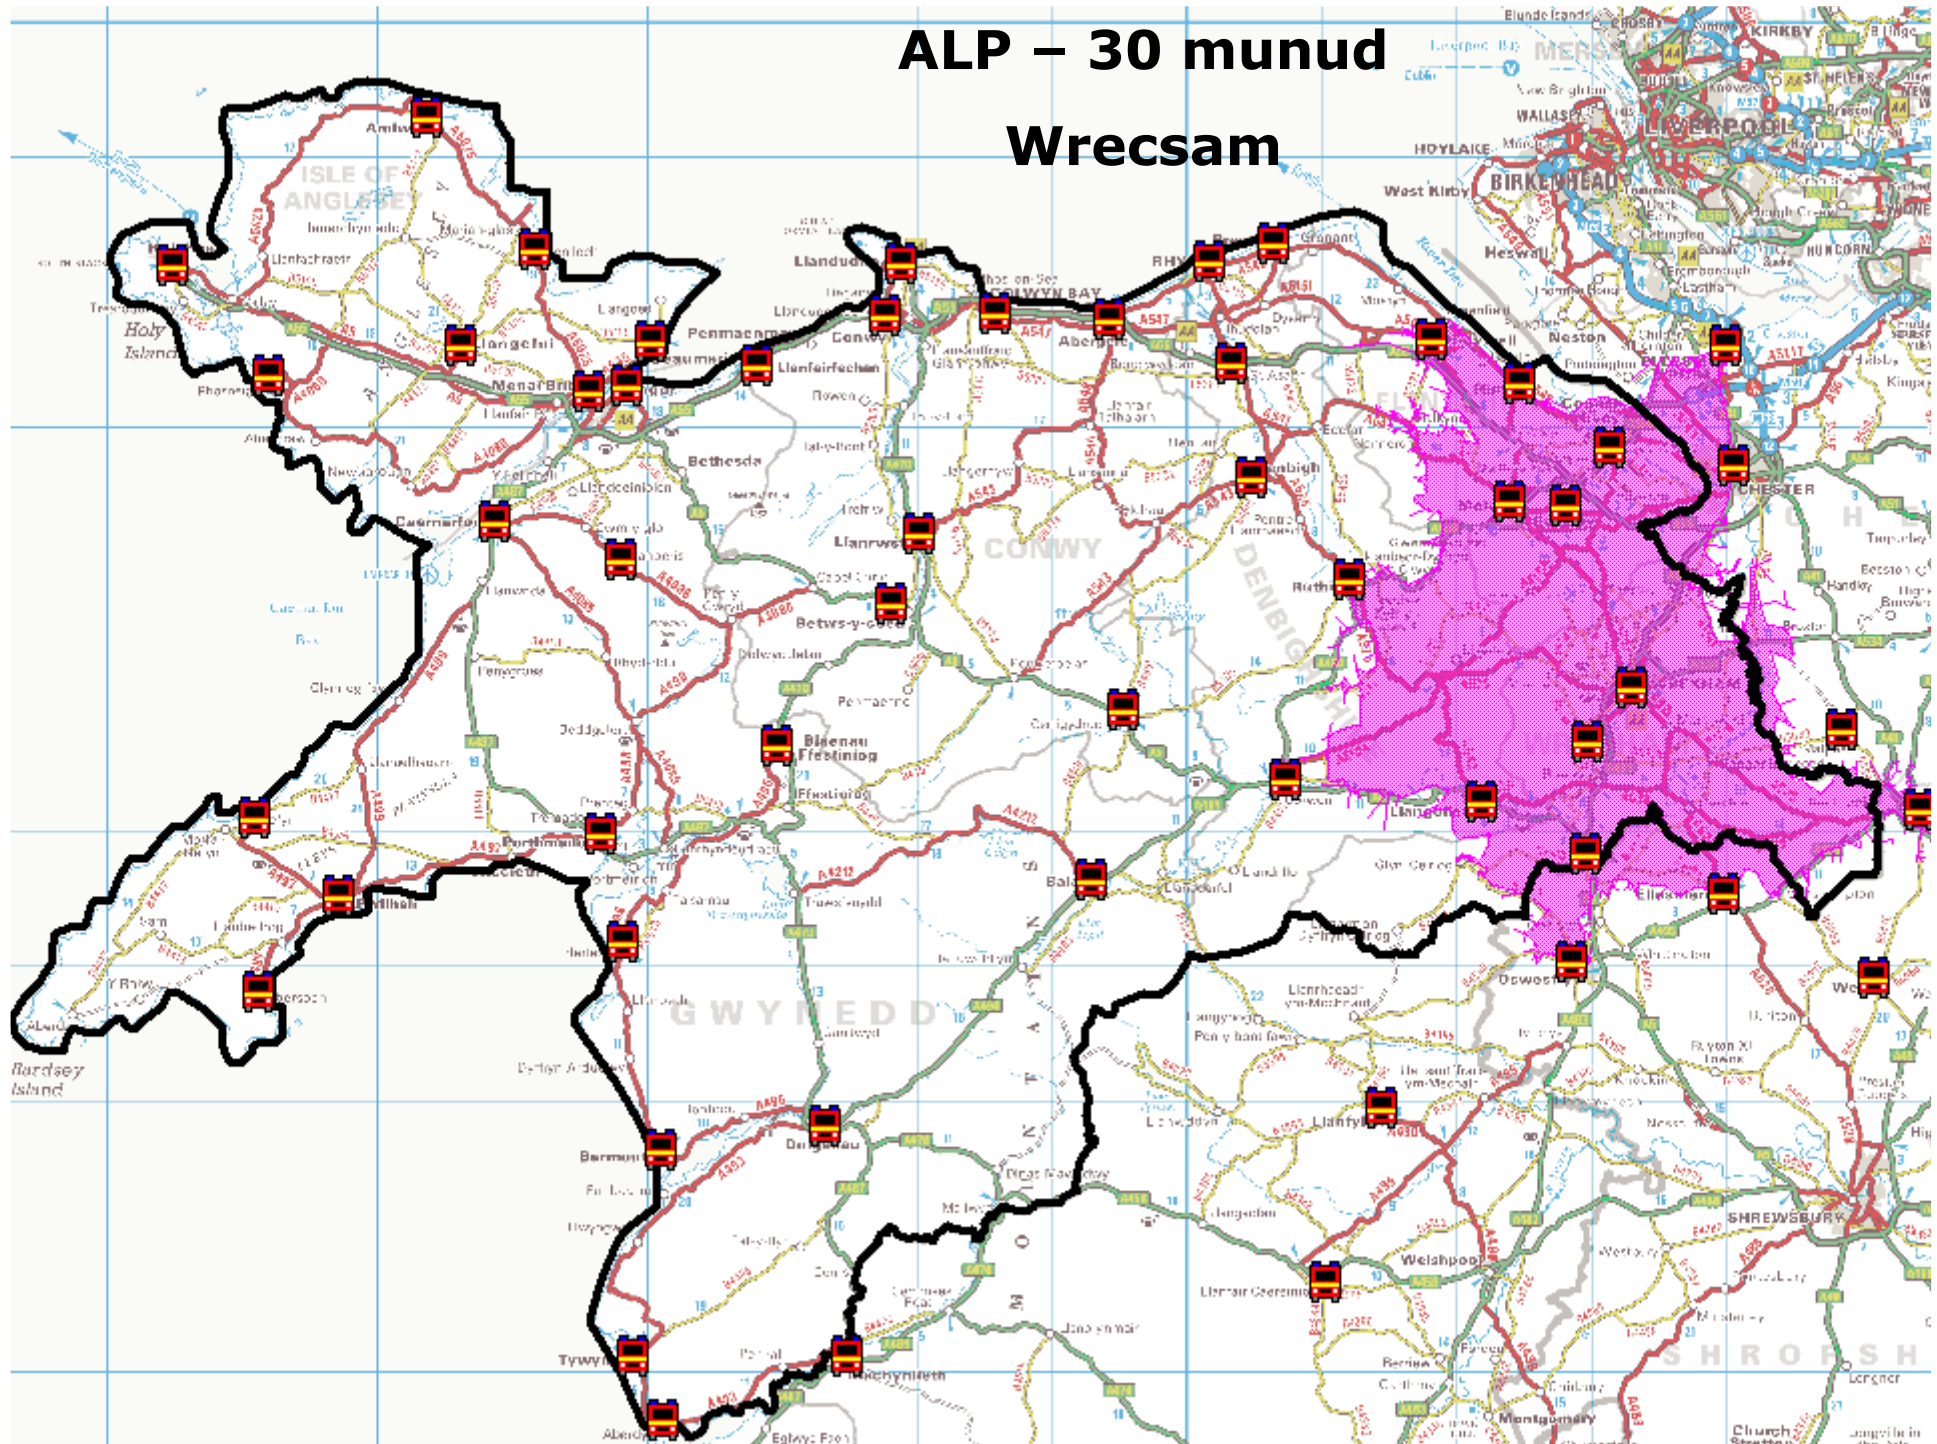

Holl Ddigwyddiadau ble
defnyddiwyd yr ALP

ALP – 30 munud Bangor

ALP – 30 Munud Llandudno

ALP - 30 munud

Y Rhyl

ALP – 30 munud

Wrecsam

ALP – 30 munud Wrecsam a Bangor

ALP – 30 munud

Bangor, Y Rhyl a Wrecsam

ALP – 30 munud

Wreccsam

ALP – 30 Munud Wrecsam a Llandudno

ALP – 30 munud

Wrecsam, Llandudno a'r Rhyl