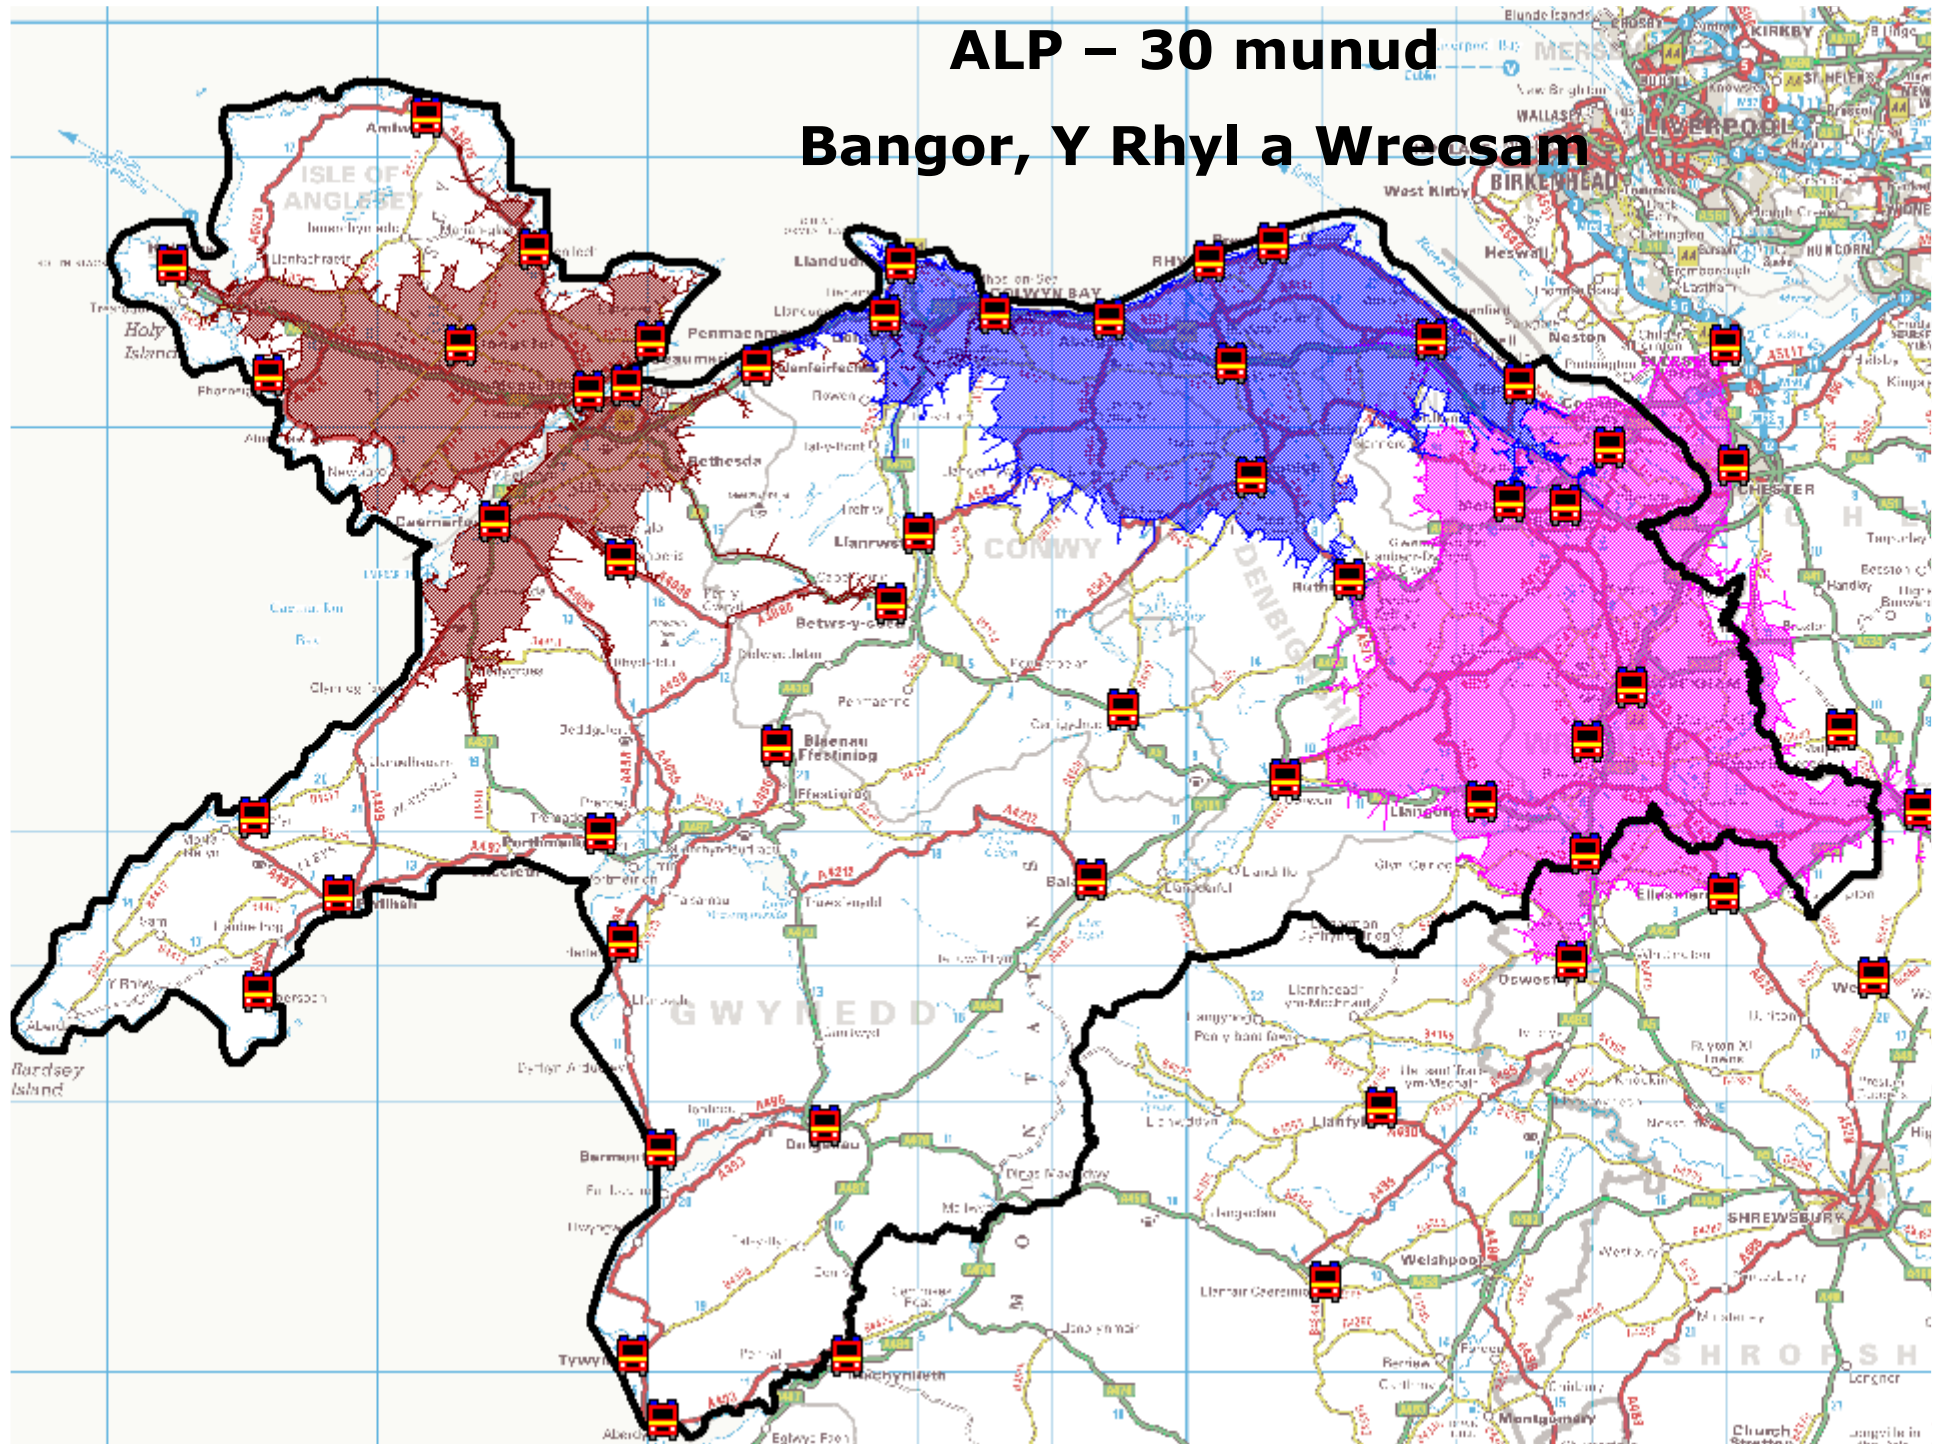

Holl Ddigwyddiadau ble
defnyddiwyd yr ALP

ALP – 30 munud Bangor

ALP – 30 Munud Llandudno

ALP - 30 munud

Y Rhyl

ALP – 30 munud

Wrecsam

ALP – 30 munud Wrecsam a Bangor

ALP – 30 munud

Bangor, Y Rhyl a Wrecsam

ALP – 30 munud

Wreccsam

ALP – 30 Munud Wrecsam a Llandudno

ALP – 30 munud

Wrecsam, Llandudno a'r Rhyl