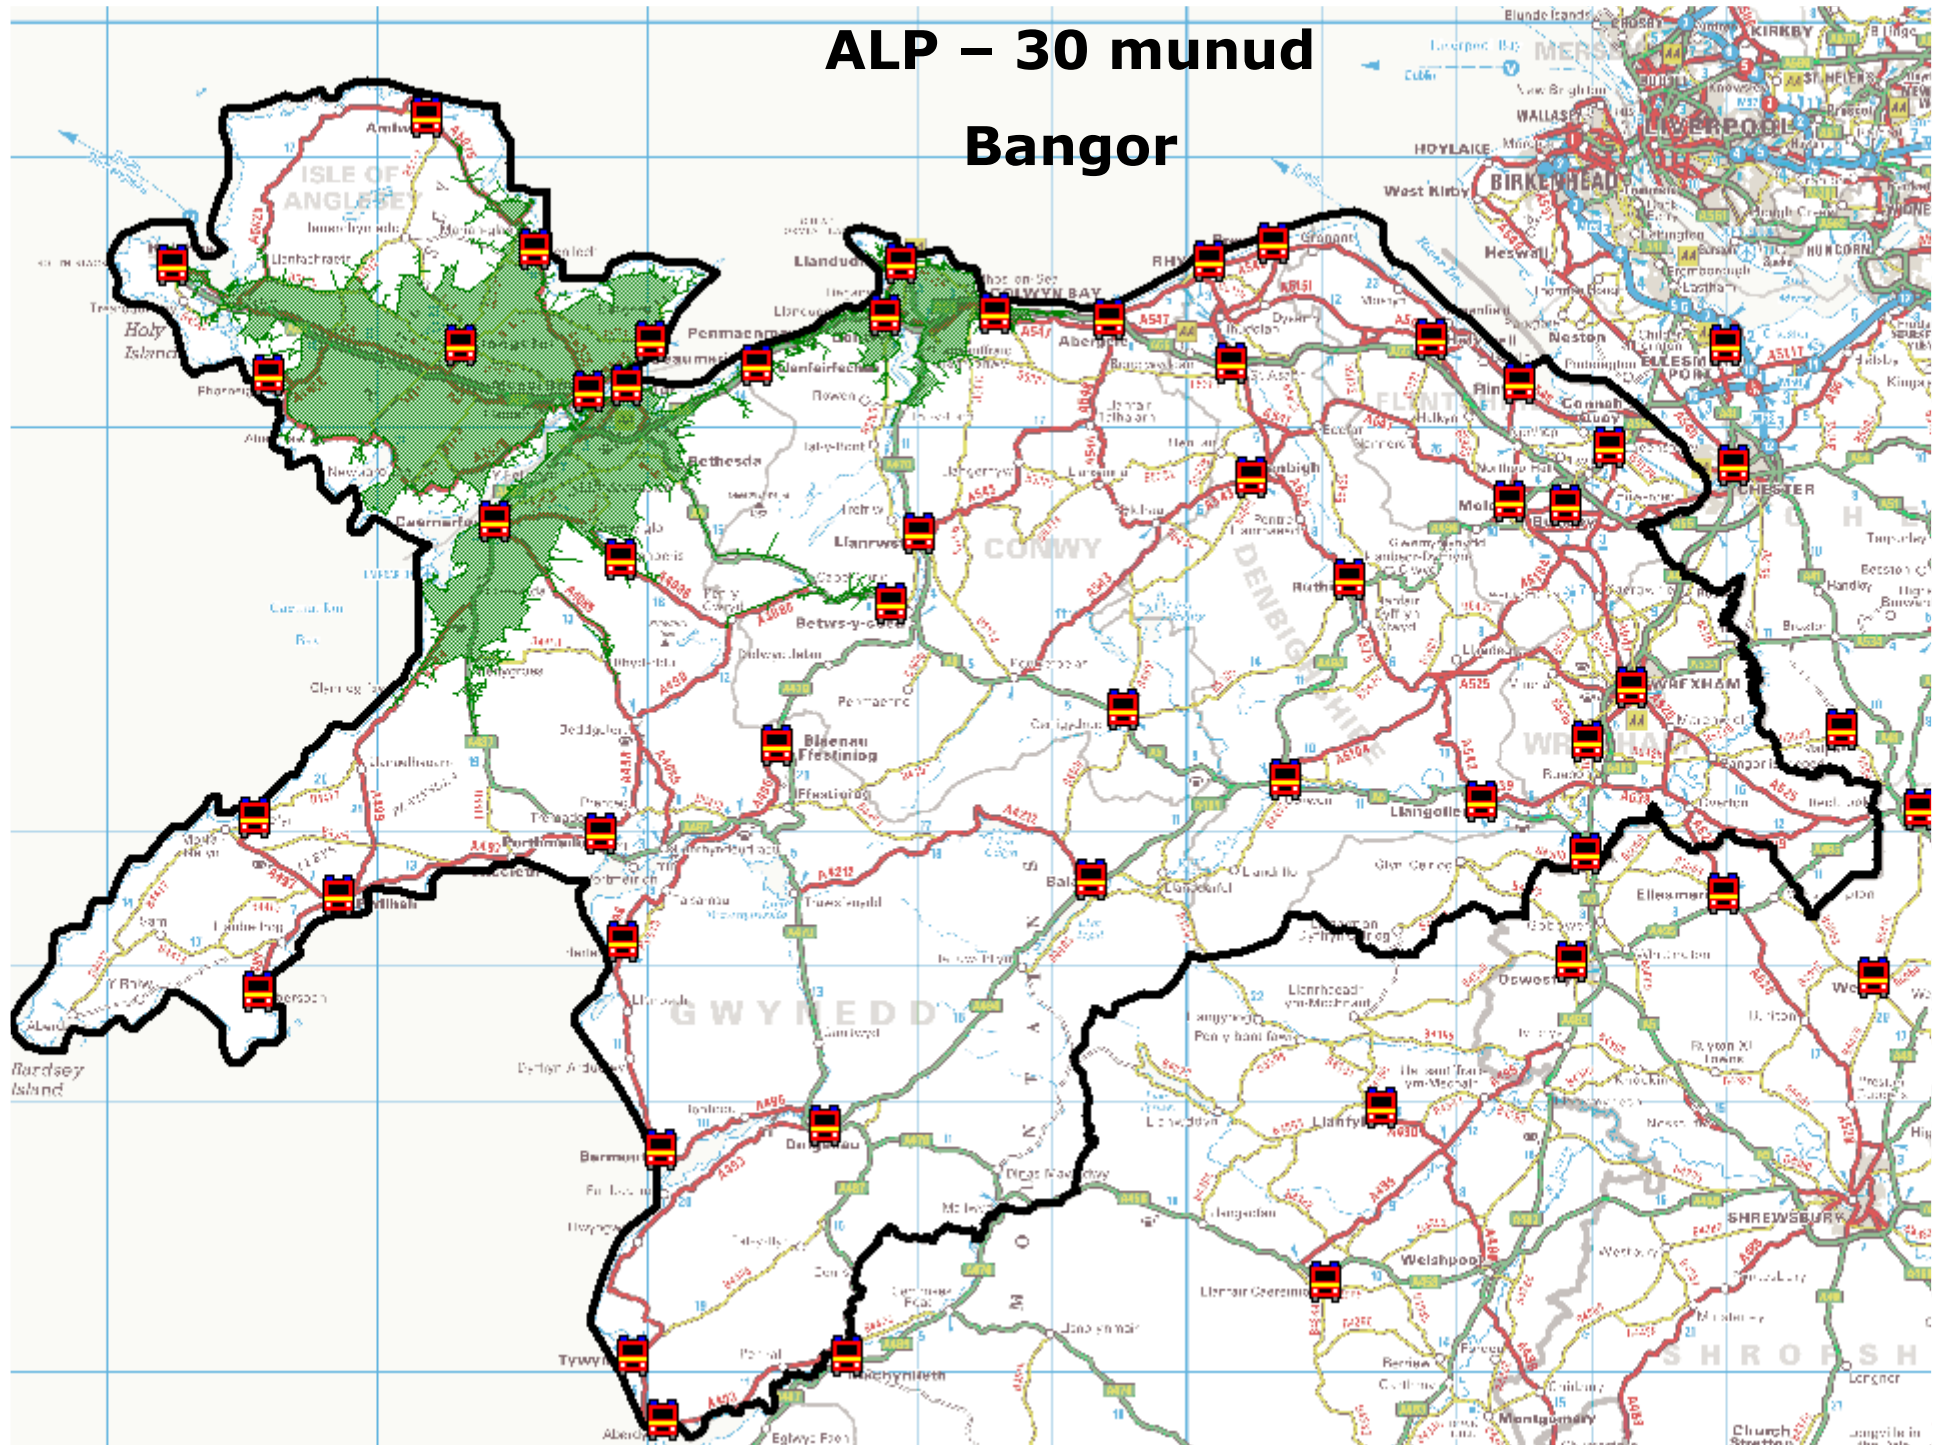

Presenoldeb wedi'i bennu ymlaen llaw yn ôl sir

Ynys Môn	100
Gwynedd	165
Conwy	2475
Sir Ddinbych	983
Sir y Fflint	12
Wrecsam	266
Cyfanswm	4001

ALP yn ôl y math o eiddo

Preswyl	2854	1090	1764 (Fflatiau)
Masnachol	897	819	117 (Ystadau Diwydiannol)
Addysg	29	29	
Treftadaeth	13	13	
Gwestai	175	175	
Gofal Preswyl	16	16	
Cyfanswm	4001	2142	

Holl Ddigwyddiadau ble
defnyddiwyd yr ALP

ALP – 30 munud Bangor

ALP – 30 Munud Llandudno

ALP - 30 munud

Y Rhyl

ALP – 30 munud

Wrecsam

ALP – 30 munud Wrecsam a Bangor

ALP – 30 munud

Bangor, Y Rhyl a Wrecsam

ALP – 30 munud

Wreccsam

ALP – 30 Munud Wrecsam a Llandudno

ALP – 30 munud

Wrecsam, Llandudno a'r Rhyl