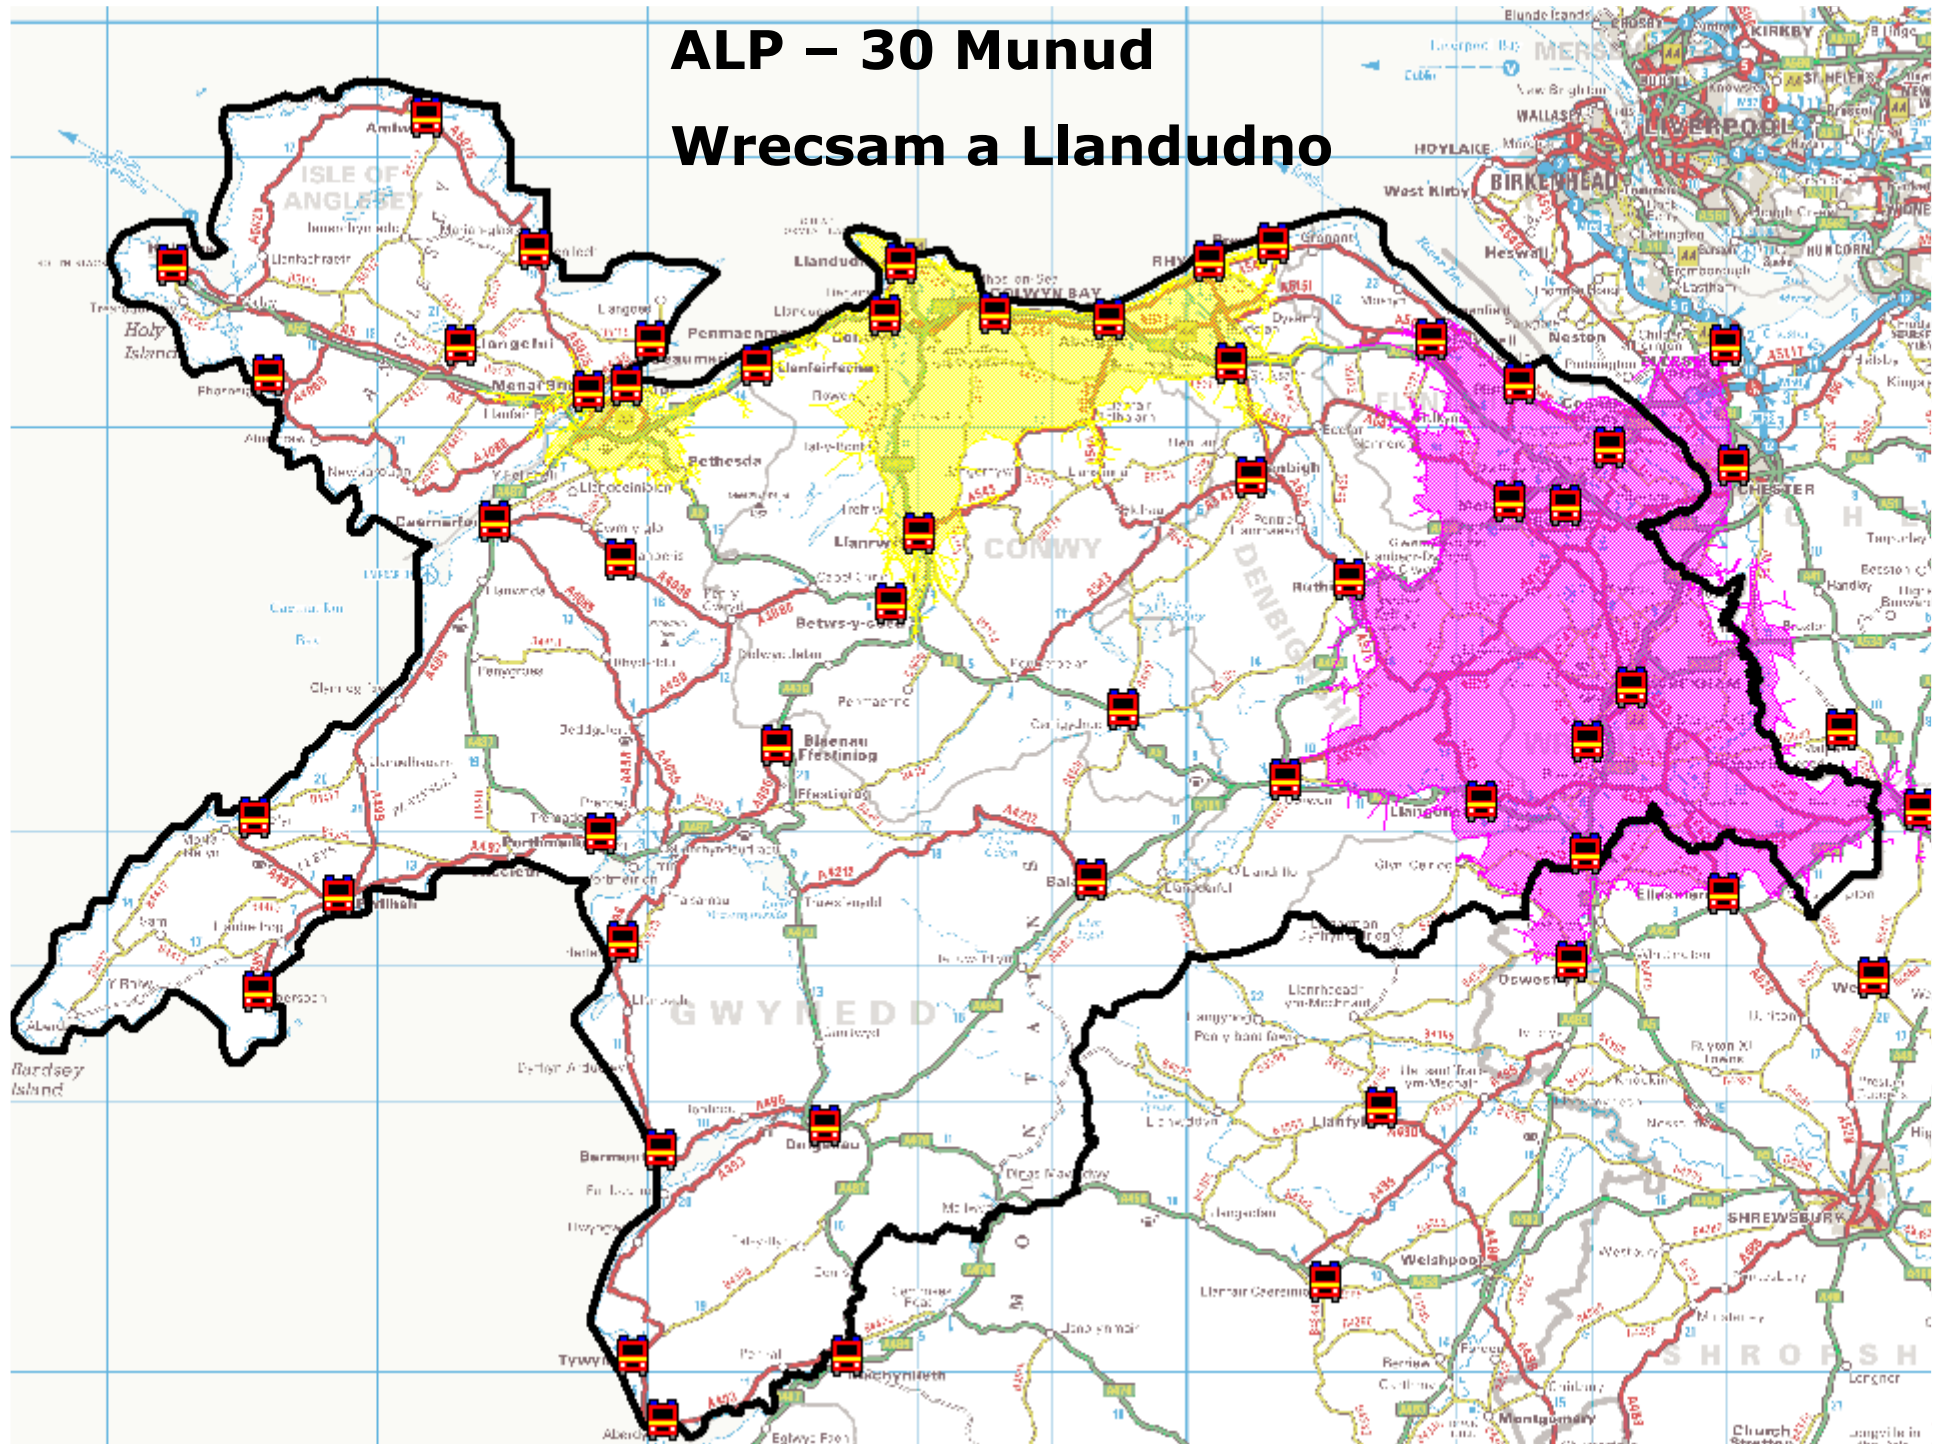

ATAL AMDDIFFYN YMATEB
PREVENTING PROTECTING RESPONDING

Gwasanaeth Tân ac Achub
Fire and Rescue Service

ALP yn ôl y math o ddigwyddiad

- Gall yr ALP fynychu unrhyw ddigwyddiad yn ôl y gofyn
- Tanau llong mewn porthladd
- Digwyddiadau Seilo
- Sefydliadau Niwclear
- Lleoliadau COMAH

Presenoldeb wedi'i bennu ymlaen llaw yn ôl sir

Ynys Môn	100
Gwynedd	165
Conwy	2475
Sir Ddinbych	983
Sir y Fflint	12
Wrecsam	266
Cyfanswm	4001

ALP yn ôl y math o eiddo

Preswyl	2854	1090	1764 (Fflatiau)
Masnachol	897	819	117 (Ystadau Diwydiannol)
Addysg	29	29	
Treftadaeth	13	13	
Gwestai	175	175	
Gofal Preswyl	16	16	
Cyfanswm	4001	2142	

Holl Ddigwyddiadau ble
defnyddiwyd yr ALP

ALP – 30 munud Bangor

ALP – 30 Munud Llandudno

ALP - 30 munud

Y Rhyl

ALP – 30 munud

Wrecsam

ALP – 30 munud Wrecsam a Bangor

ALP – 30 munud

Bangor, Y Rhyl a Wrecsam

ALP – 30 munud

Wreccsam

ALP – 30 Munud Wrecsam a Llandudno

ALP – 30 munud

Wrecsam, Llandudno a'r Rhyl