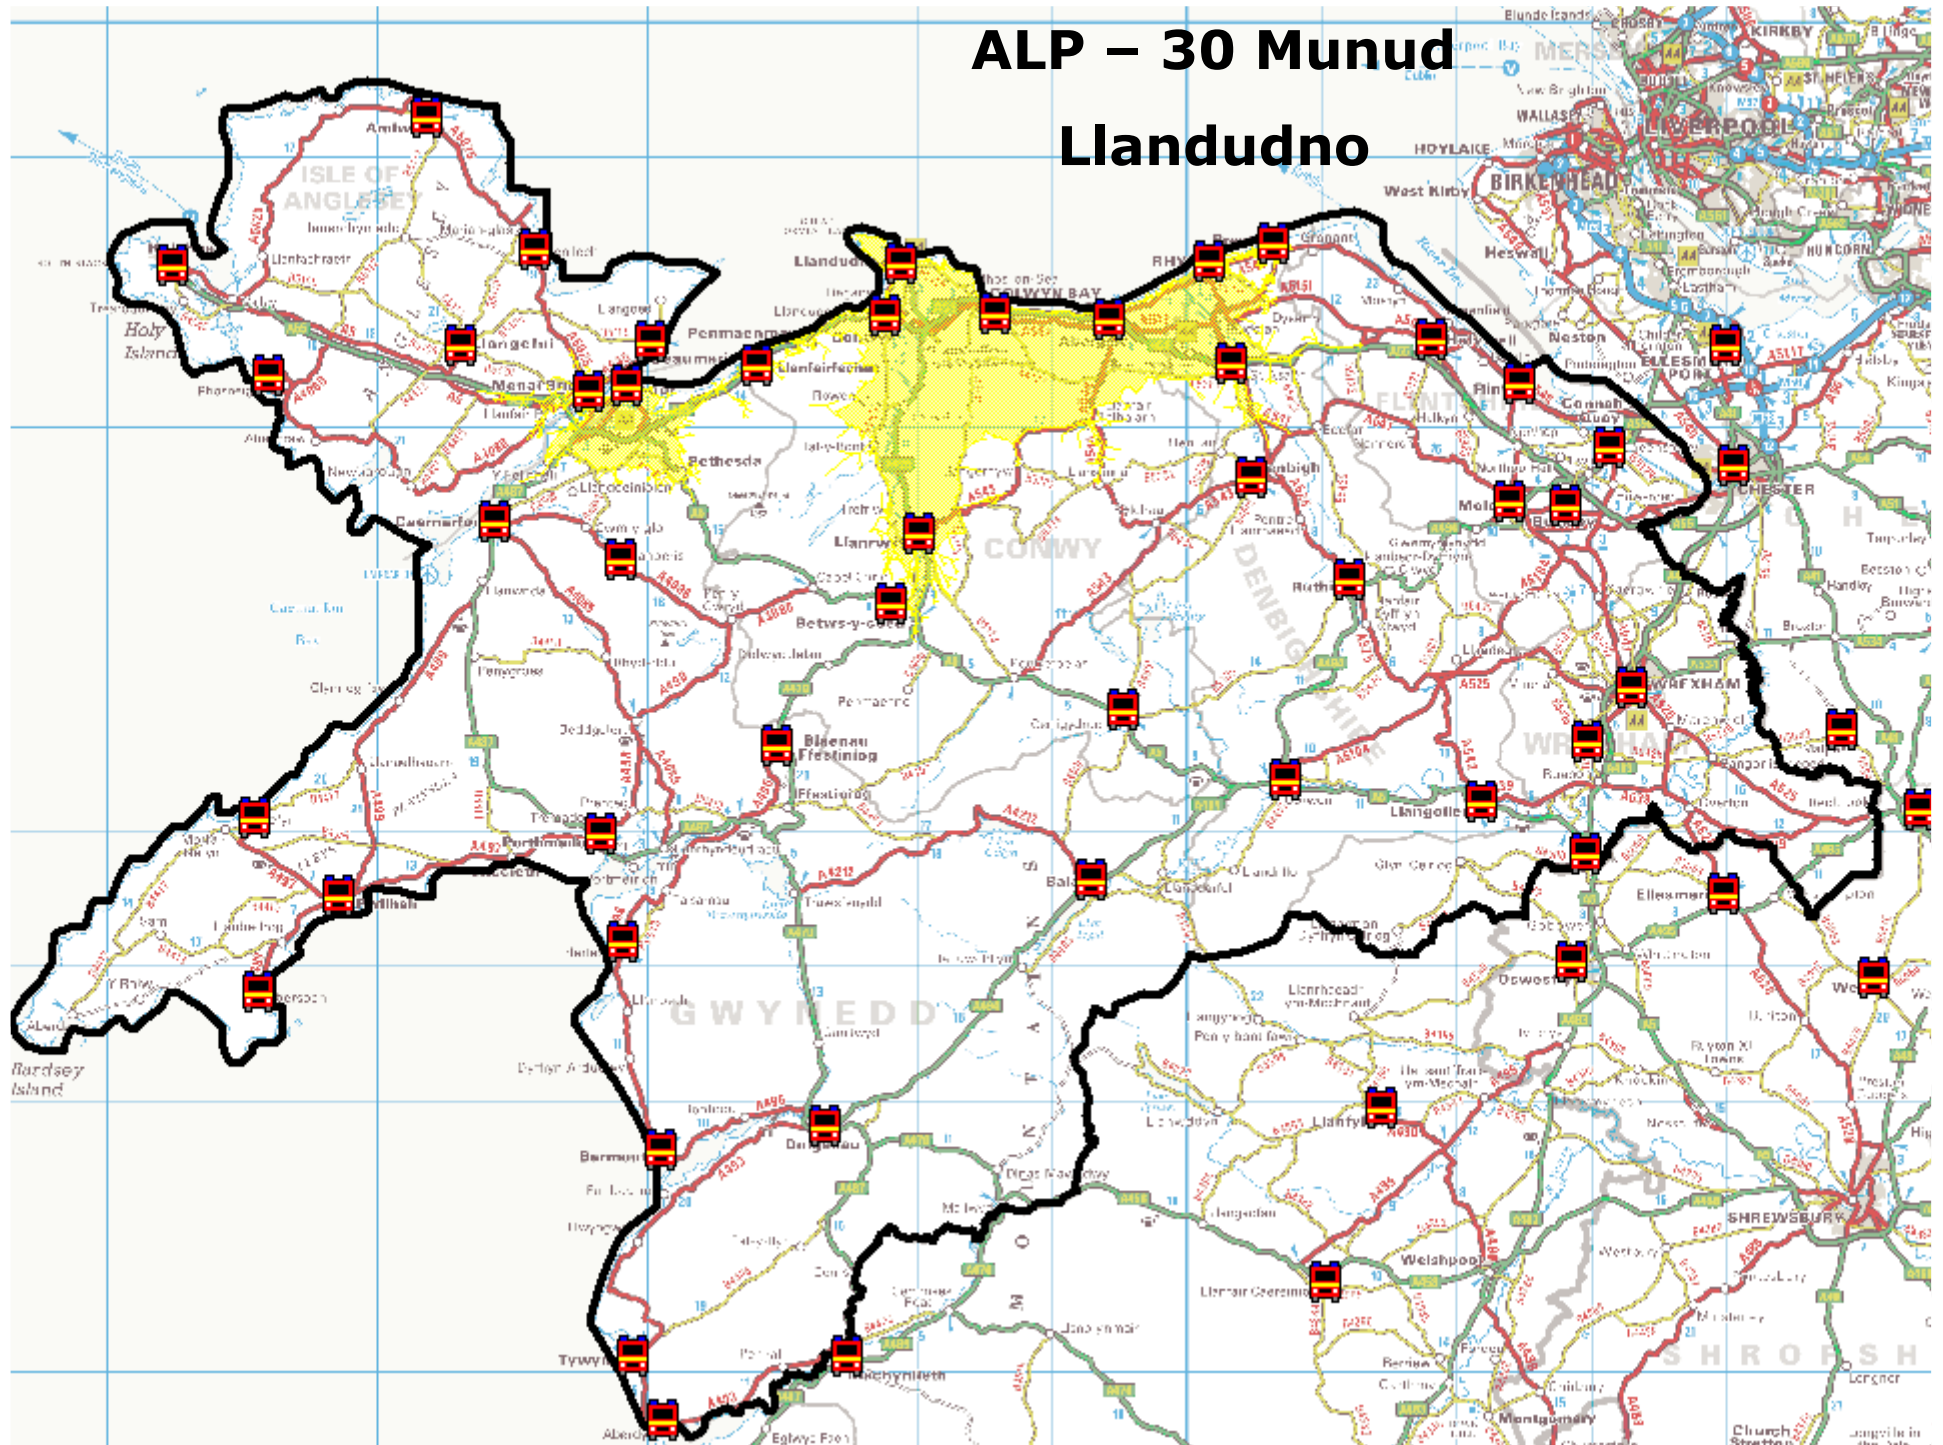

Presenoldeb wedi'i bennu ymlaen llaw yn ôl sir

Ynys Môn	100
Gwynedd	165
Conwy	2475
Sir Ddinbych	983
Sir y Fflint	12
Wrecsam	266
Cyfanswm	4001

ALP yn ôl y math o eiddo

Preswyl	2854	1090	1764 (Fflatiau)
Masnachol	897	819	117 (Ystadau Diwydiannol)
Addysg	29	29	
Treftadaeth	13	13	
Gwestai	175	175	
Gofal Preswyl	16	16	
Cyfanswm	4001	2142	

Holl Ddigwyddiadau ble
defnyddiwyd yr ALP

ALP – 30 munud Bangor

ALP – 30 Munud Llandudno

ALP - 30 munud

Y Rhyl

ALP – 30 munud

Wrecsam

ALP – 30 munud Wrecsam a Bangor

ALP – 30 munud

Bangor, Y Rhyl a Wrecsam

ALP – 30 munud

Wreccsam

ALP – 30 Munud Wrecsam a Llandudno

ALP – 30 munud

Wrecsam, Llandudno a'r Rhyl