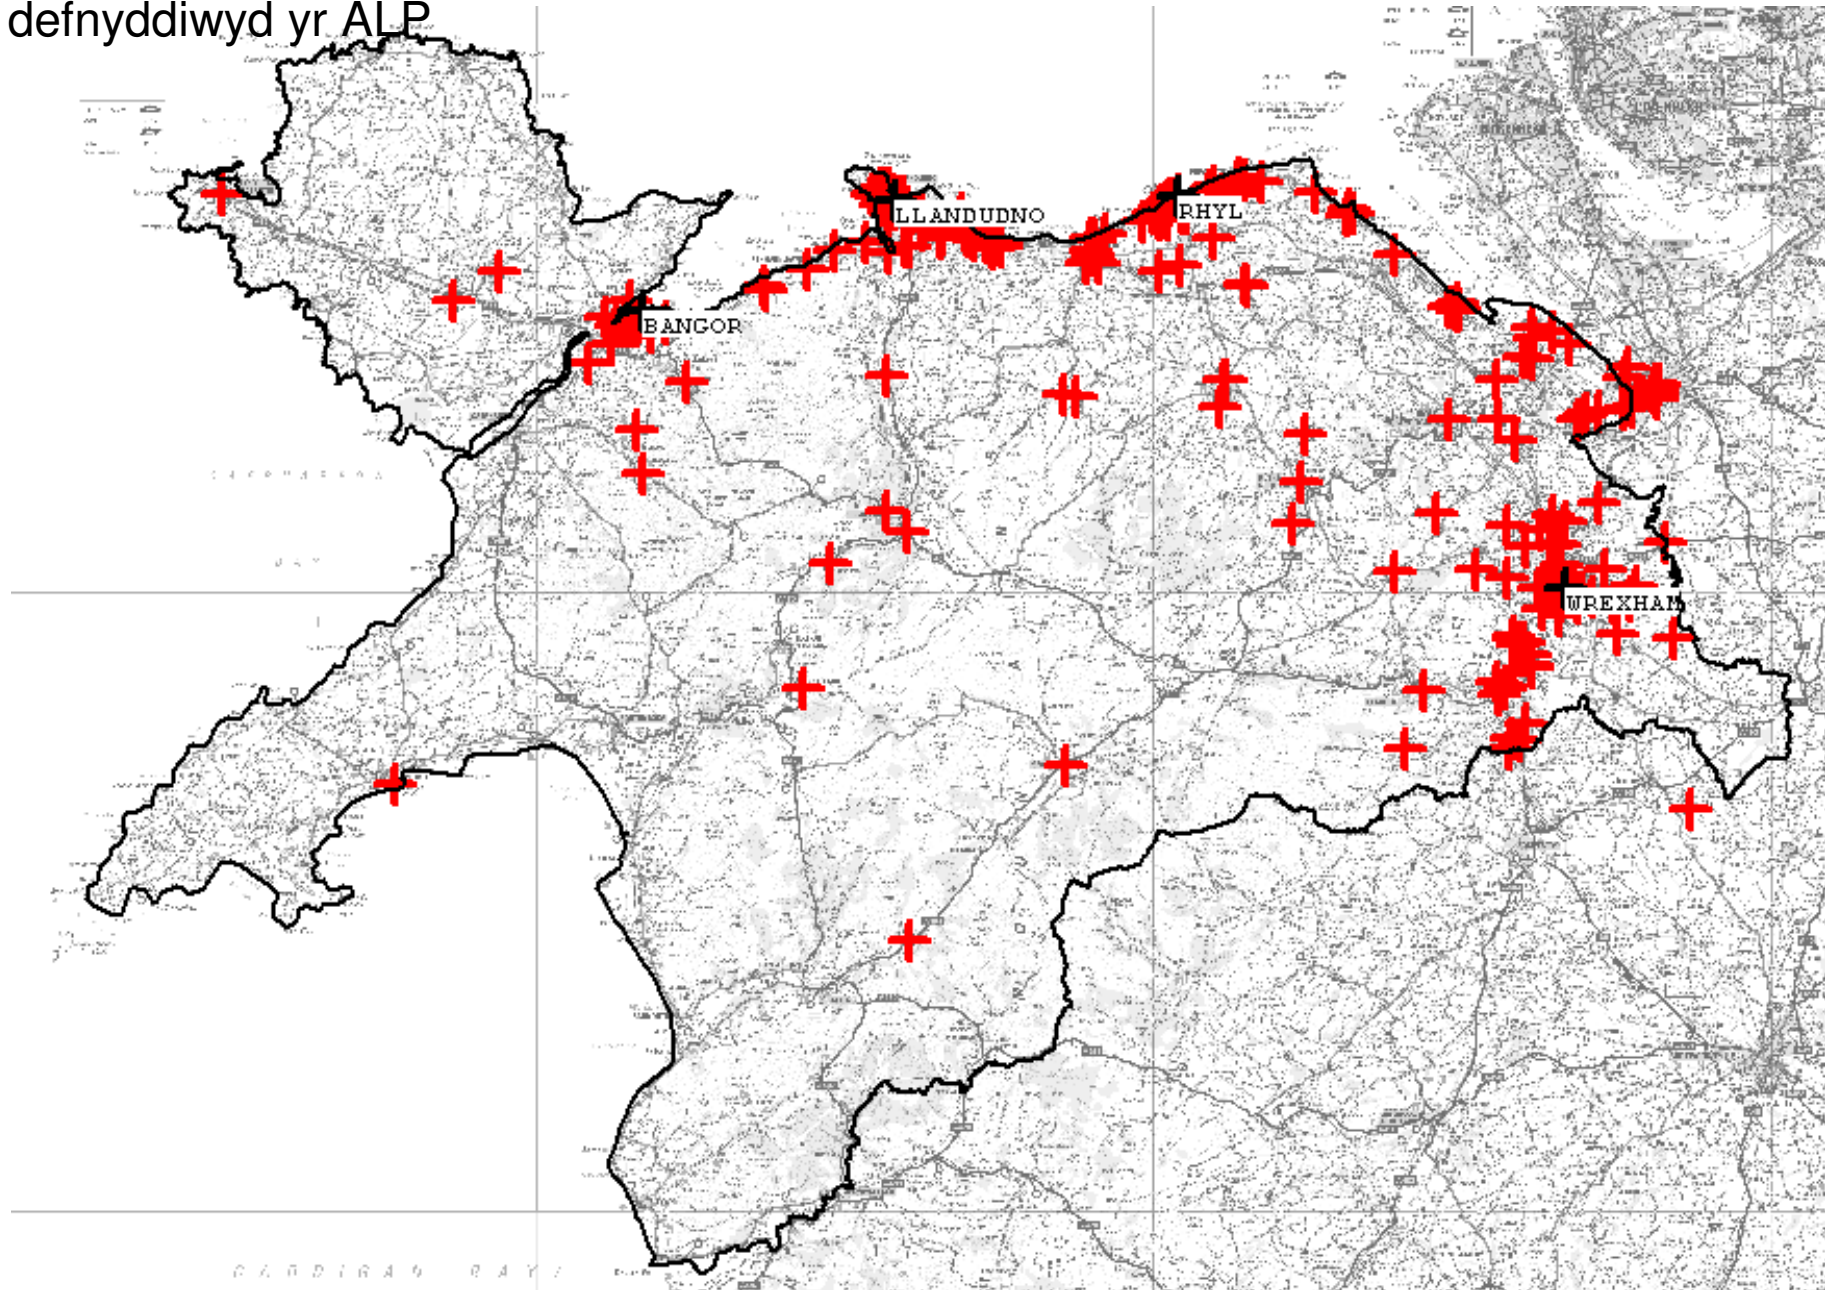

Presenoldeb wedi'i bennu ymlaen llaw yn ôl sir

Ynys Môn	100
Gwynedd	165
Conwy	2475
Sir Ddinbych	983
Sir y Fflint	12
Wrecsam	266
Cyfanswm	4001

ALP yn ôl y math o eiddo

Preswyl	2854	1090	1764 (Fflatiau)
Masnachol	897	819	117 (Ystadau Diwydiannol)
Addysg	29	29	
Treftadaeth	13	13	
Gwestai	175	175	
Gofal Preswyl	16	16	
Cyfanswm	4001	2142	

Holl Ddigwyddiadau ble
defnyddiwyd yr ALP

ALP – 30 munud Bangor

ALP – 30 Munud Llandudno

ALP - 30 munud

Y Rhyl

ALP – 30 munud

Wrecsam

ALP – 30 munud Wrecsam a Bangor

ALP – 30 munud

Bangor, Y Rhyl a Wrecsam

ALP – 30 munud

Wreccsam

ALP – 30 Munud Wrecsam a Llandudno

ALP – 30 munud

Wrecsam, Llandudno a'r Rhyl