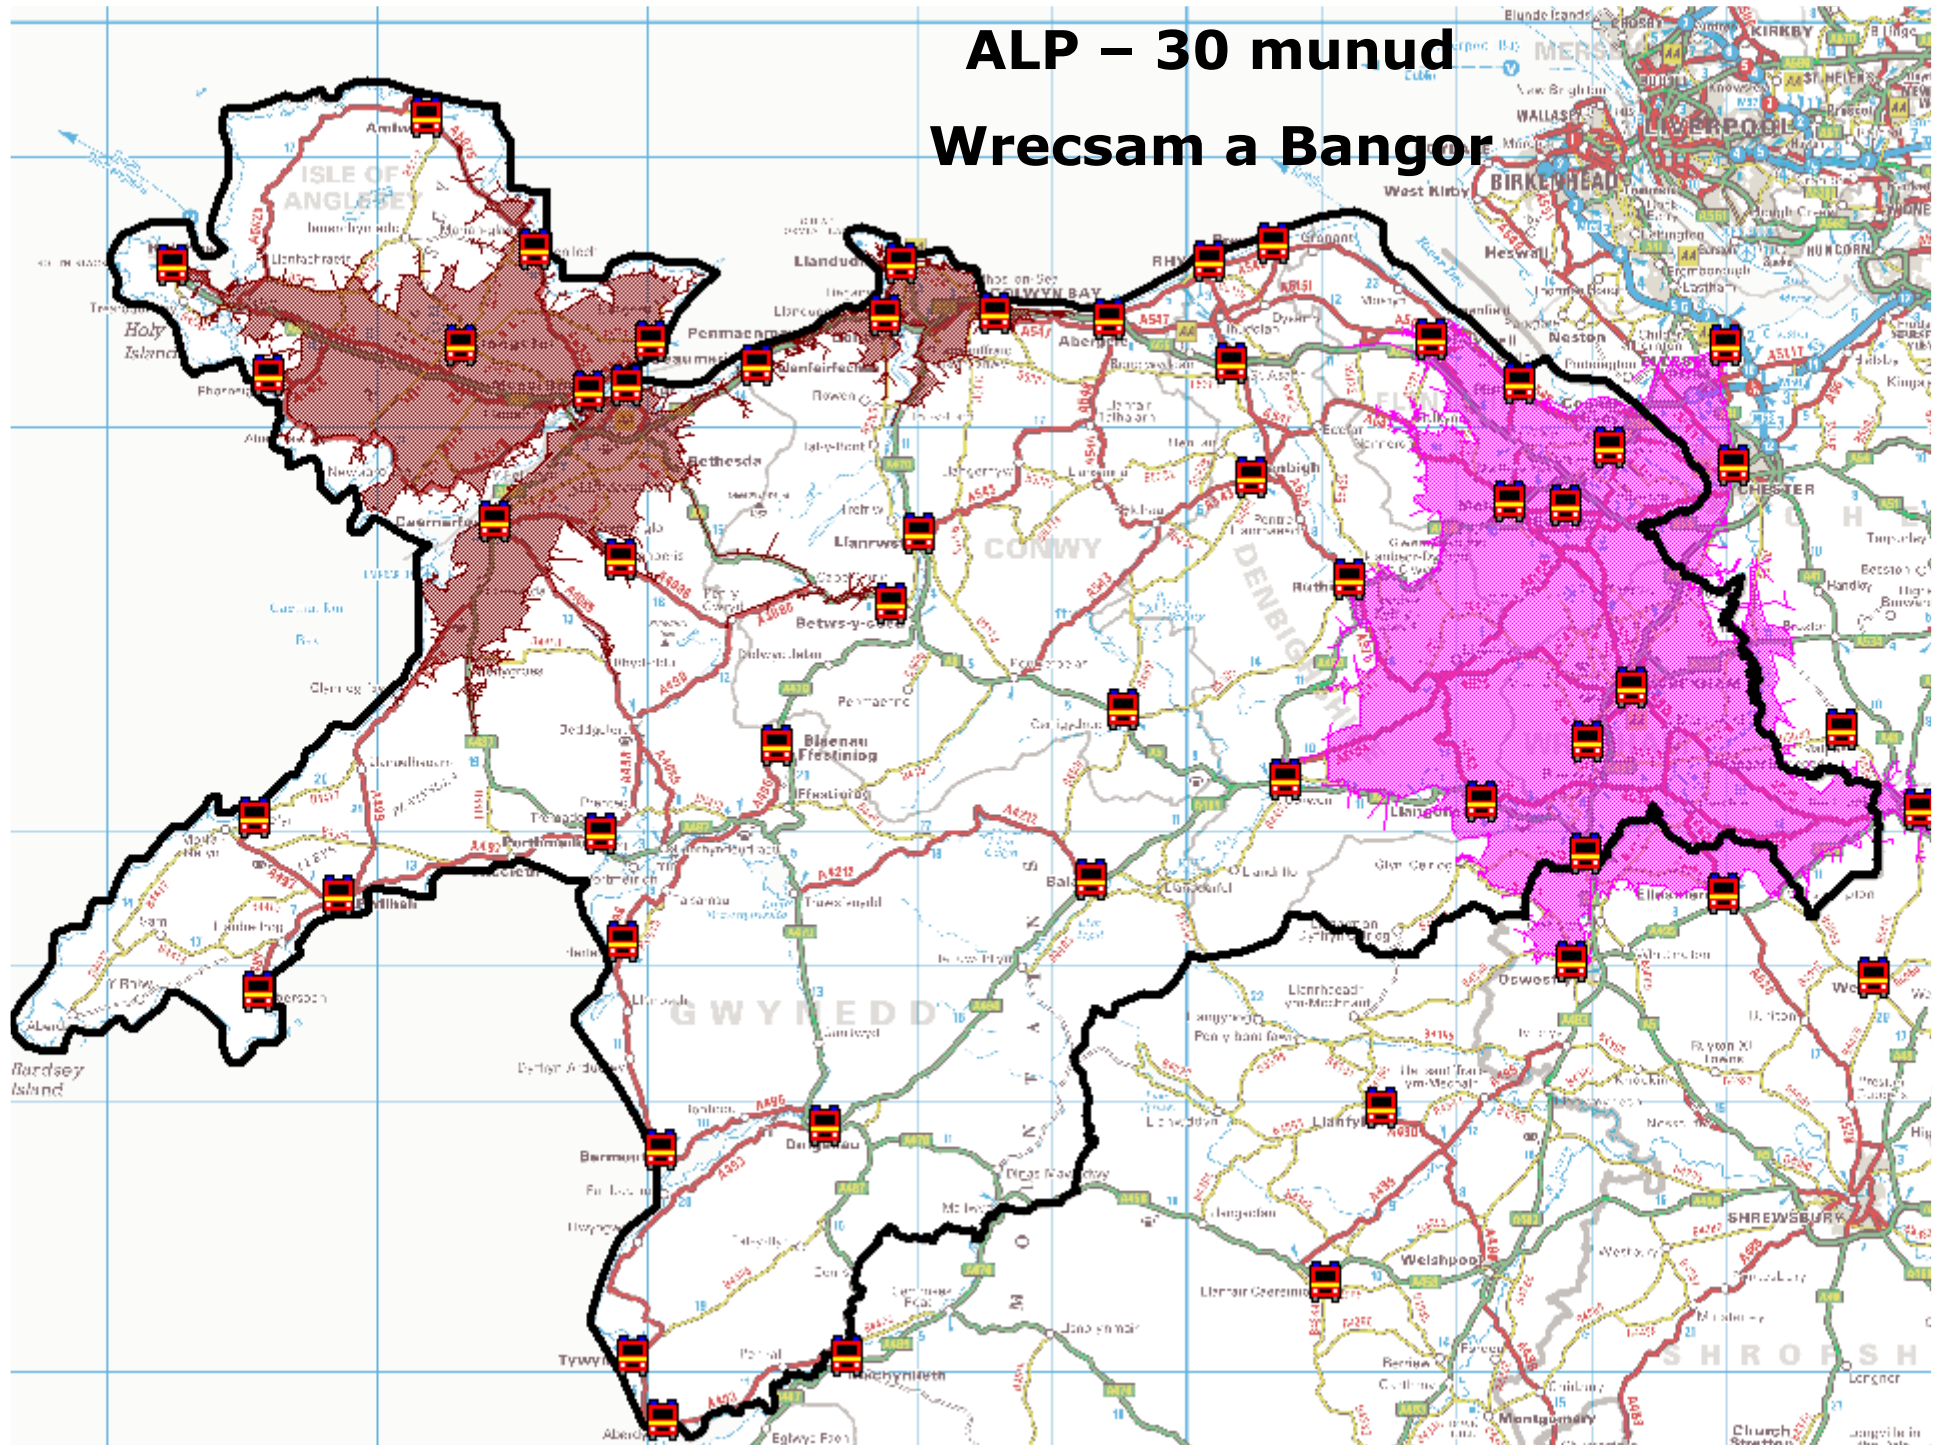

Holl Ddigwyddiadau ble
defnyddiwyd yr ALP

ALP – 30 munud Bangor

ALP – 30 Munud Llandudno

ALP - 30 munud

Y Rhyl

ALP – 30 munud

Wrecsam

ALP – 30 munud Wrecsam a Bangor

ALP – 30 munud

Bangor, Y Rhyl a Wrecsam

ALP – 30 munud

Wreccsam

ALP – 30 Munud Wrecsam a Llandudno

ALP – 30 munud

Wrecsam, Llandudno a'r Rhyl