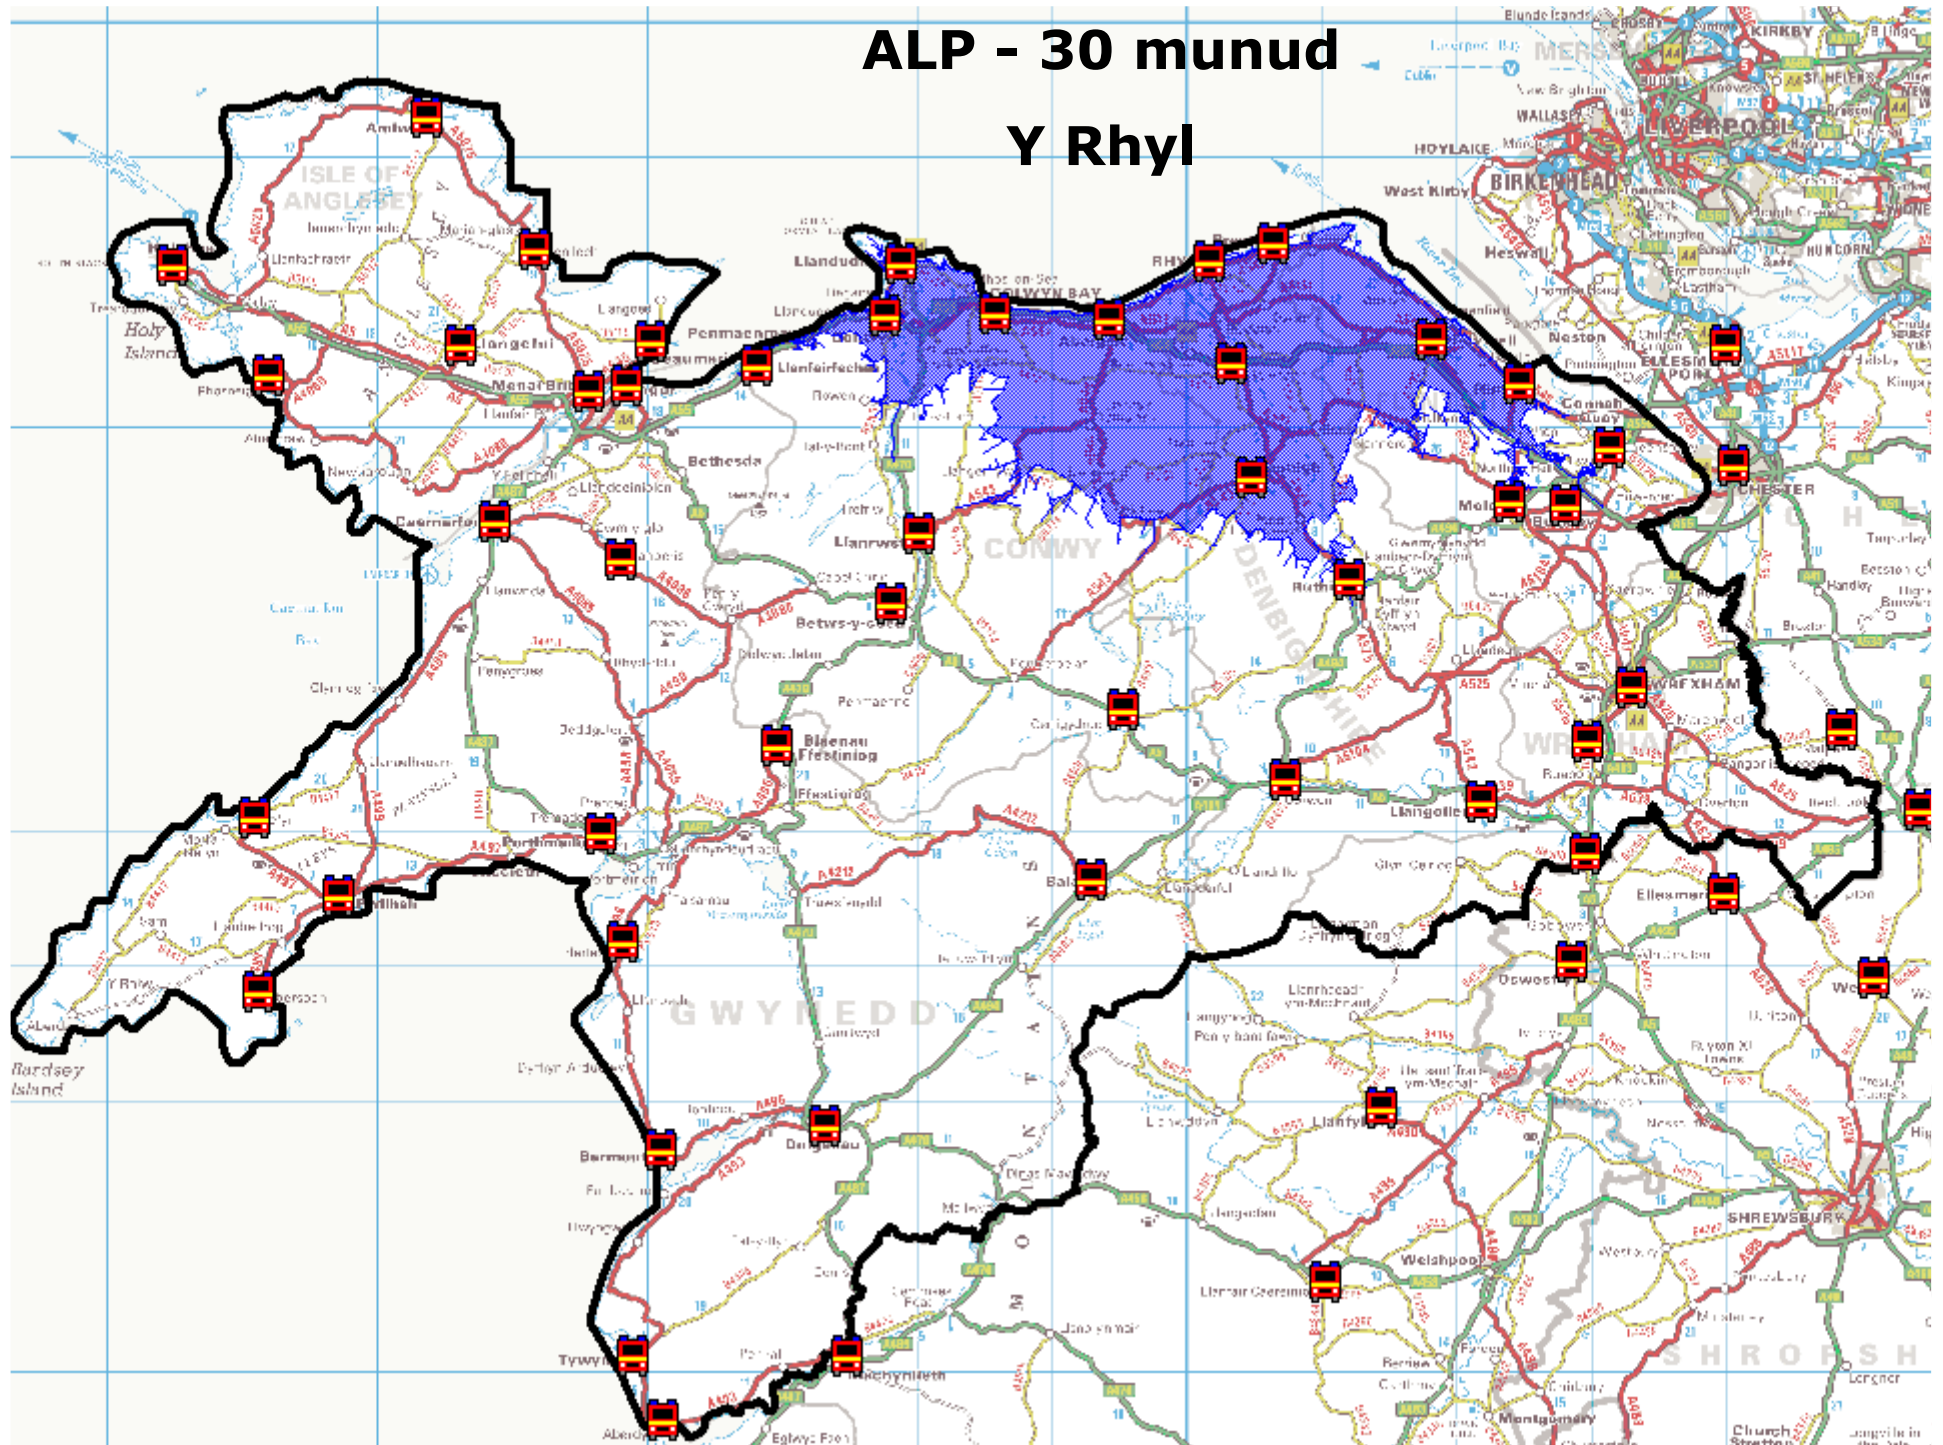

Holl Ddigwyddiadau ble
defnyddiwyd yr ALP

ALP – 30 munud Bangor

ALP – 30 Munud Llandudno

ALP - 30 munud

Y Rhyl

ALP – 30 munud

Wrecsam

ALP – 30 munud Wrecsam a Bangor

ALP – 30 munud

Bangor, Y Rhyl a Wrecsam

ALP – 30 munud

Wreccsam

ALP – 30 Munud Wrecsam a Llandudno

ALP – 30 munud

Wrecsam, Llandudno a'r Rhyl